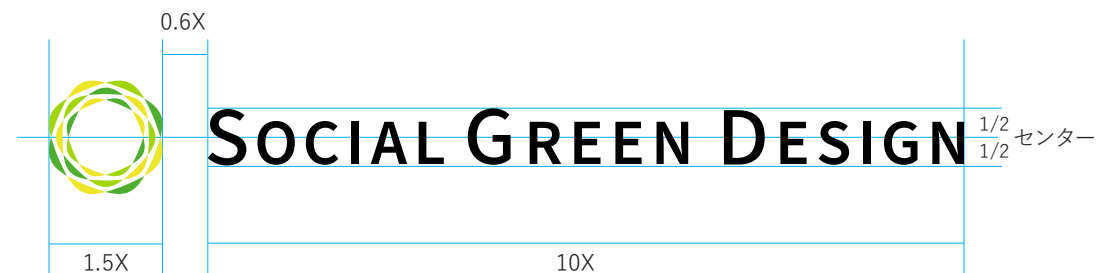

SOCIAL GREEN DESIGN

BRAND GUIDE

Symbol, Logotype / Proportion

05 シンボル、ロゴタイプのプロポーション

SGD のシンボルマークには 2 種類あります。

通常は [基本形] を使います。スペースの都合や、デザイン上の配置の制約などで、「横置きバージョン」も使用できます。

シンボルとロゴタイプの高さと相対的なプロポーションは以下のように決まっています。厳守してください。

[基本形]

[横置きバージョン]

Symbol, Logotype / Isolation

06 シンボル、ロゴタイプのアイソレーション (不可侵領域)

SGD のシンボル&ロゴタイプは、その独立性を保つため、
アイソレーション内にほかのオブジェクトを入れてはいけません。

[基本形]

[横置バージョン]

Symbol, Logotype / Minimum Size

07 シンボル、ロゴタイプの最小サイズ

SGD のシンボルマークの最小サイズは、印刷物と Web サイトなどのモニター表示で違います。
以下の最小サイズ以上になるように使用してください。

[基本形]

印刷物

20mm

Web メディア

120px

[横置バージョン]

印刷物

50mm

Web メディア

240px

Symbol, Logotype / Color

08 シンボル、ロゴタイプのブランドカラー

SOCIAL GREEN DESIGN

SGD のシンボルマークには 4 色のブランドカラーがあります。
各種のデザイン要素において、ブランドカラーを使用する際は以下を参照してください。
公式のブランドカラーは「基準色」ですが、特色を使用できない場合には以下のカラーを遵守してください。